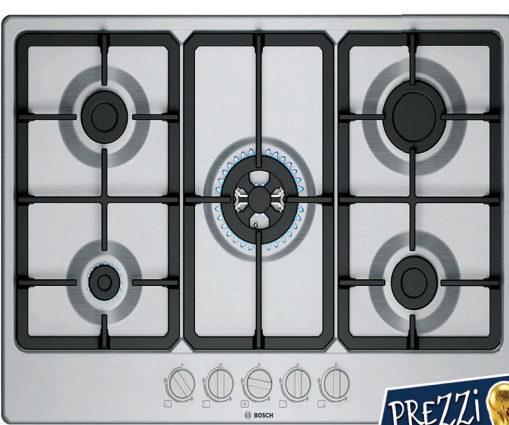

BOSCH

PIANO COTTURA 75 CM
PGQ7B5K90
• INOX
• GRIGLIE GHISA
• TRIPLA CORONA

€ **279,90**

PREZZI DA **CAMPIONI**

DeLonghi