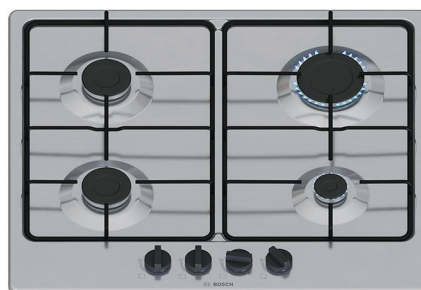

(H) BOSCH

Piano cottura

PGP6B5K85

- ACCIAIO INOX

€ 129,90

DeLonghi

Piano cottura 75cm

YLG75F